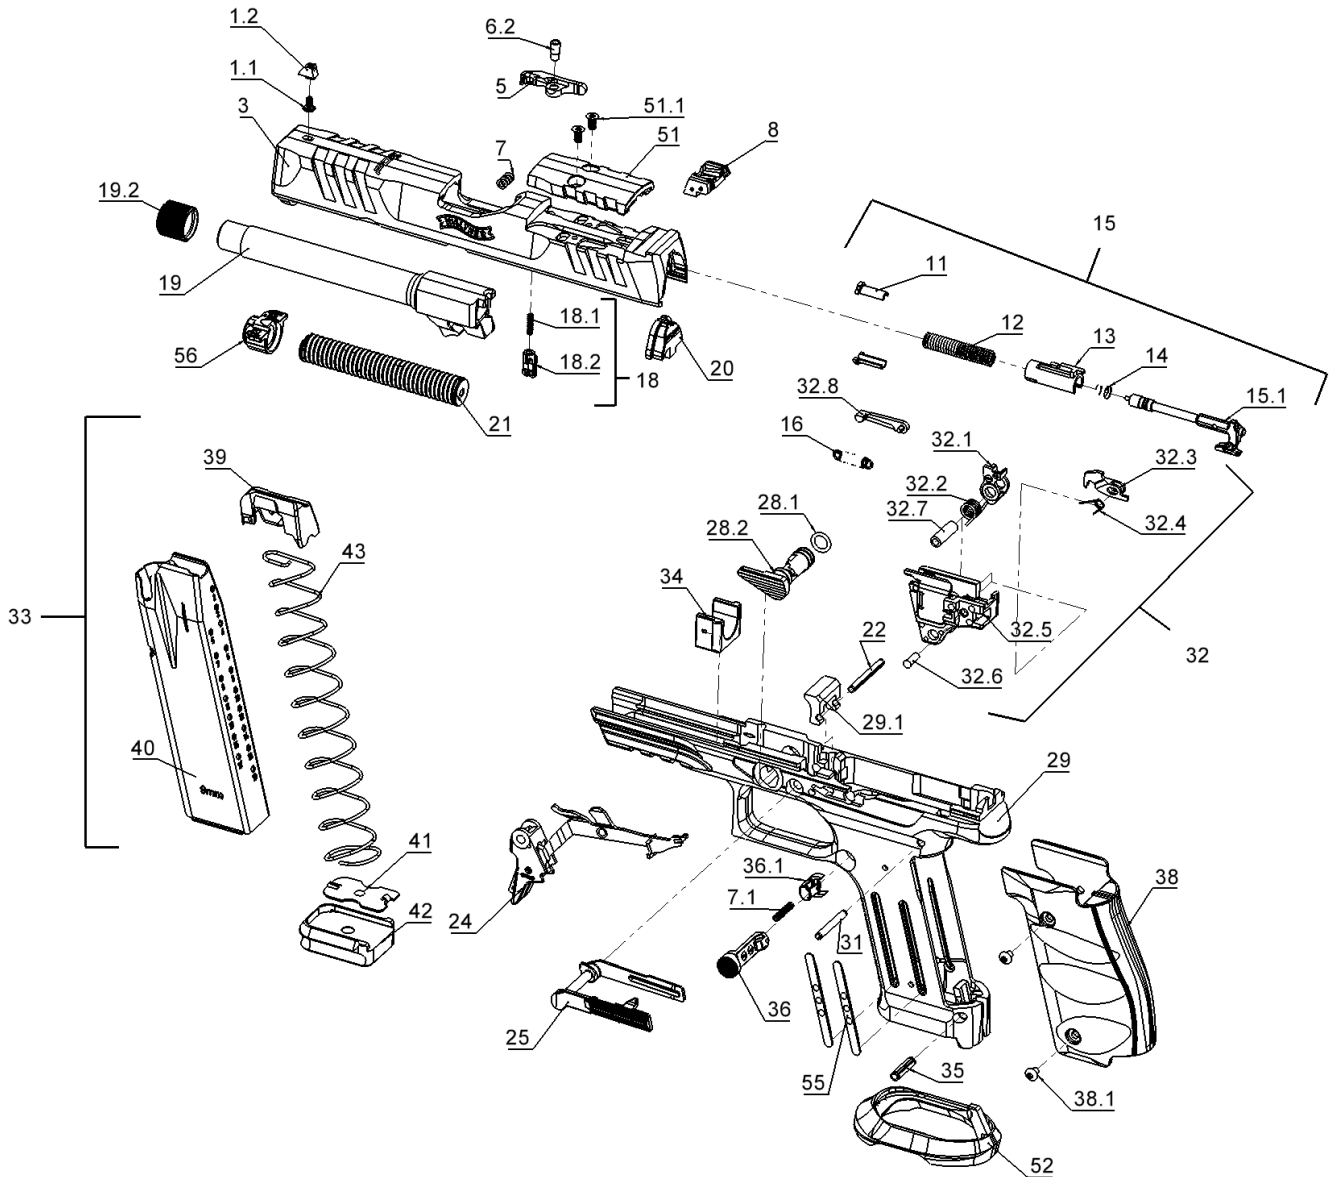

Katalog Nr. 287 22 00; 287 22 18; 287 22 26; 287 22 85; 287 22 93; 287 23 07; 287 25 36; 287 25 44; 287 25 52; 287 25 61; 287 25 79; 287 25 87

Legende:

AFC Anti Friction Coating
AM Ambidextrous
NS Night sights
PS Phosphor sights
R Round / Patrone
C Compact

ET Ersatzteil mit Waffennummer / spare part with serial number
kpl. Komplett / assembly
1) Bestimmungen des Waffengesetzes beachten (Erwerb, Beschuss)
2) Standard / standard
S/N Waffennummer / serial number
FS Full Size